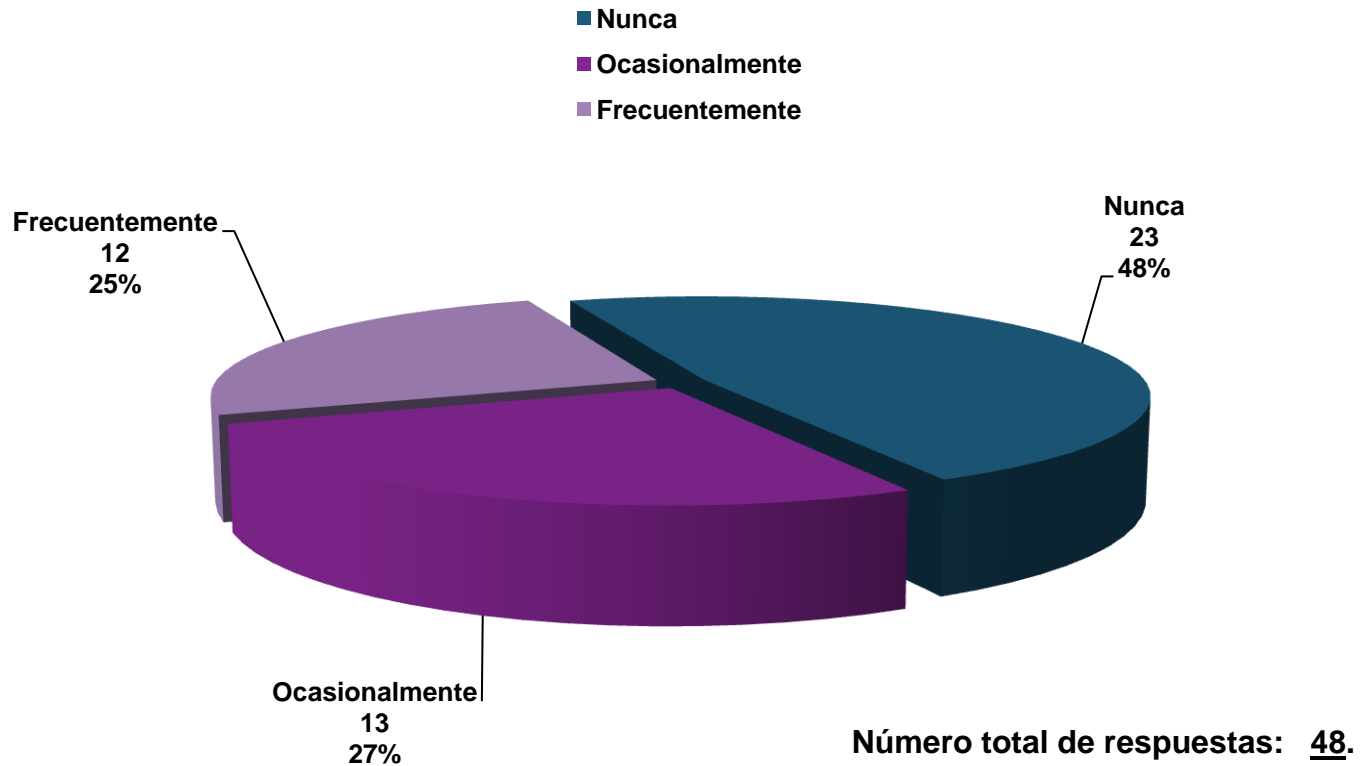

Encuesta Página Principal, Portal SEESCyT
Semanas 1 y 2, Agosto 2009

¿Participa usted en comunidades virtuales especializadas en su campo de estudio?

Información General: Encuesta Página Principal, Portal SEESCyT

Período de publicación: Semanas 1 y 2, Agosto 2009

Pregunta: ¿Participa usted en comunidades virtuales especializadas en su campo de estudio?

Respuestas:

	Cantidad	Porcentaje
Nunca	23	48%
Ocasionalmente	13	27%
Frecuentemente	12	25%

Totales:

48	100%
-----------	-------------

**Encuesta Página Principal, Portal SEESCyT
Semanas 3 y 4, Agosto 2009**

¿Asiste usted a conferencias y otras actividades relevantes en su carrera pero que no son obligatorias como parte del plan de estudio?